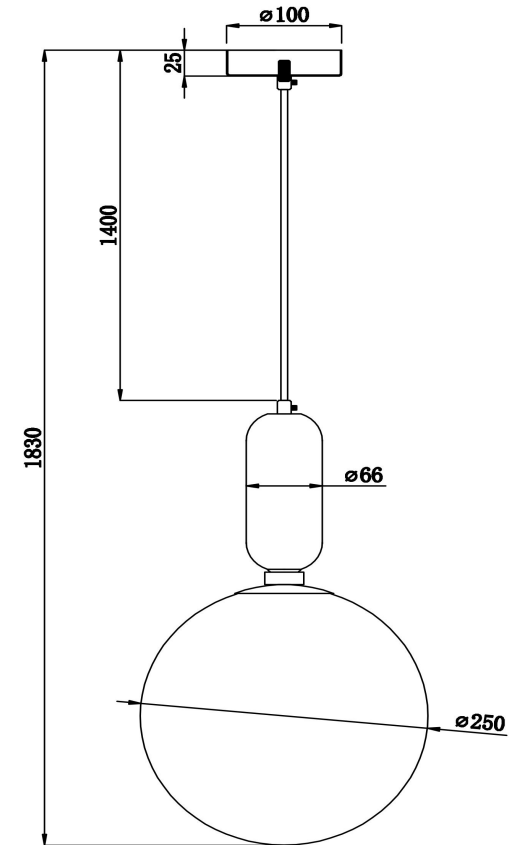

## Инструкция FR5137PL-01BS

1xE14 40W

Модель: FR5137PL-01BS  
Коллекция: Modern  
Серия: Felice  
Подвесной светильник