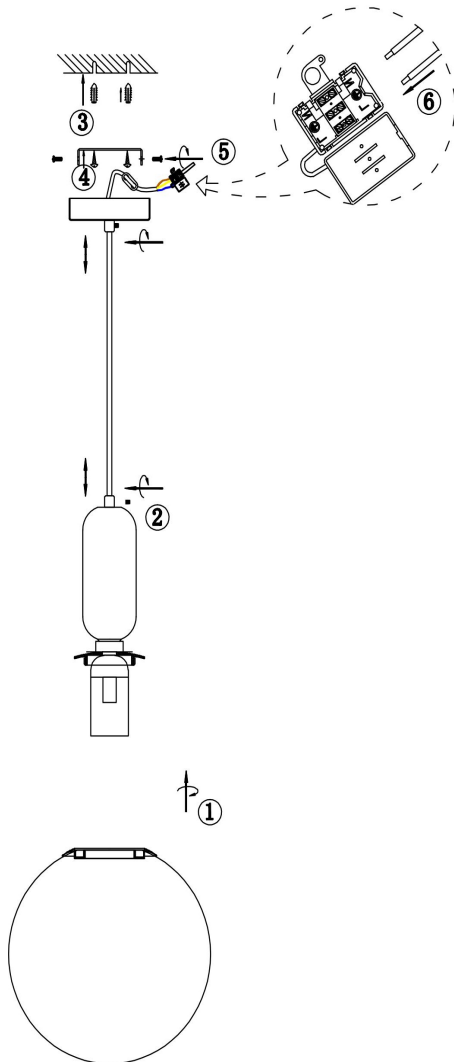

## Инструкция FR5137PL-01BS

1xE14 40W

Модель: FR5137PL-01BS  
Коллекция: Modern  
Серия: Felice  
Подвесной светильник