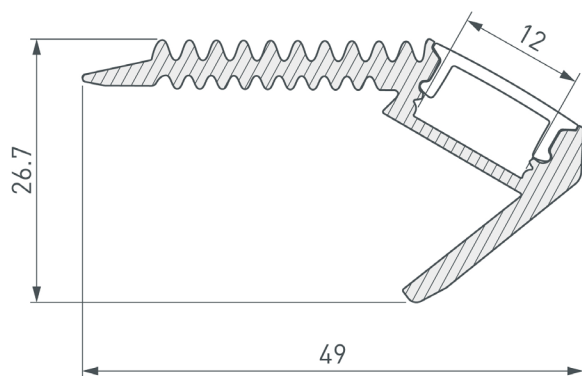

12 мм

Накладной

Серебристый

ПАРАМЕТРЫ

Артикул	016148
Модель	ARH-STAIR-W47-2000 ANOD
Цвет	 серебристый
Покрытие	анодированное
Форма (сечение)	фигурный
Назначение	для ступеней
Размеры профиля	2000×49×26.7 мм
Ширина площадки для лент	12 мм

ЧЕРТЕЖ

РУКОВОДСТВО ПО МОНТАЖУ ПРОФИЛЯ

Необходимые компоненты:

- 1** / Просверлите в профиле I отверстия для крепления его к поверхности и вывода кабеля питания светодиодной ленты.

- 2** / Установите профиль I и закрепите его саморезами. Выведите кабель питания светодиодной ленты.