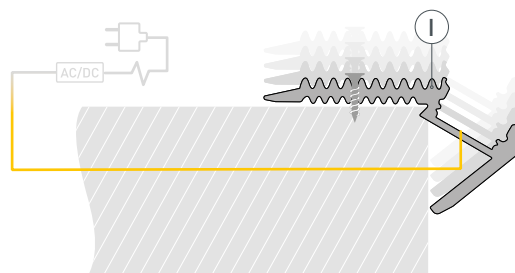

ЧЕРТЕЖ

РУКОВОДСТВО ПО МОНТАЖУ ПРОФИЛЯ

Необходимые компоненты:

- 1** / Просверлите в профиле I отверстия для крепления его к поверхности и вывода кабеля питания светодиодной ленты.

- 2** / Установите профиль I и закрепите его саморезами. Выведите кабель питания светодиодной ленты.

- 3** / Установите на профиль I светодиодную ленту IV и подключите ее к источнику питания.

- 4** / Установите на профиль I экран III и заглушки II.

СОПУТСТВУЮЩИЕ ТОВАРЫ И АКСЕССУАРЫ

Приобретаются отдельно