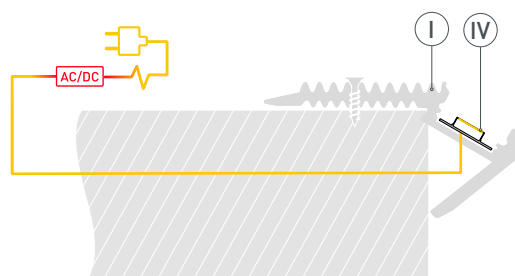

ЧЕРТЕЖ

РУКОВОДСТВО ПО МОНТАЖУ ПРОФИЛЯ

Необходимые компоненты:

- 1** / Просверлите в профиле I отверстия для крепления его к поверхности и вывода кабеля питания светодиодной ленты.

- 2** / Установите профиль I и закрепите его саморезами. Выведите кабель питания светодиодной ленты.

- 3** / Установите на профиль I светодиодную ленту IV и подключите ее к источнику питания.

- 4** / Установите на профиль I экран III и заглушки II.

СОПУТСТВУЮЩИЕ ТОВАРЫ И АКСЕССУАРЫ

Приобретаются отдельно