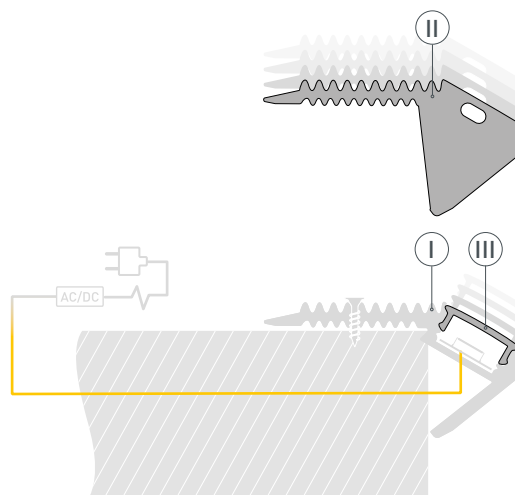

ЧЕРТЕЖ

РУКОВОДСТВО ПО МОНТАЖУ ПРОФИЛЯ

Необходимые компоненты:

- 1** / Просверлите в профиле I отверстия для крепления его к поверхности и вывода кабеля питания светодиодной ленты.

- 2** / Установите профиль I и закрепите его саморезами. Выведите кабель питания светодиодной ленты.

- 3** / Установите на профиль I светодиодную ленту IV и подключите ее к источнику питания.

- 4** / Установите на профиль I экран III и заглушки II.

СОПУТСТВУЮЩИЕ ТОВАРЫ И АКСЕССУАРЫ

Приобретаются отдельно