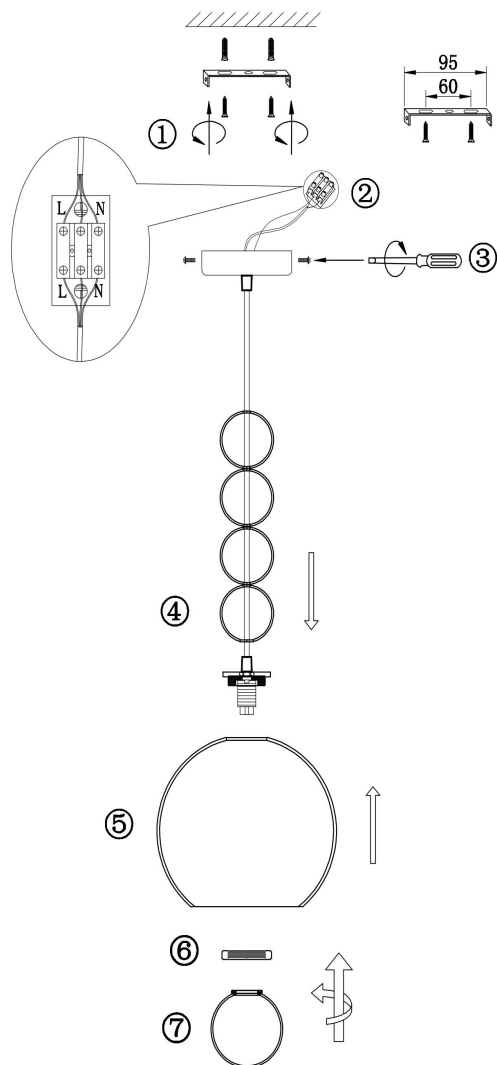

## Инструкция FR5220PL-01G6

1xG9 25W

Модель: FR5220PL-01G6

Коллекция: Modern

Серия: Focus

 Подвесной светильник