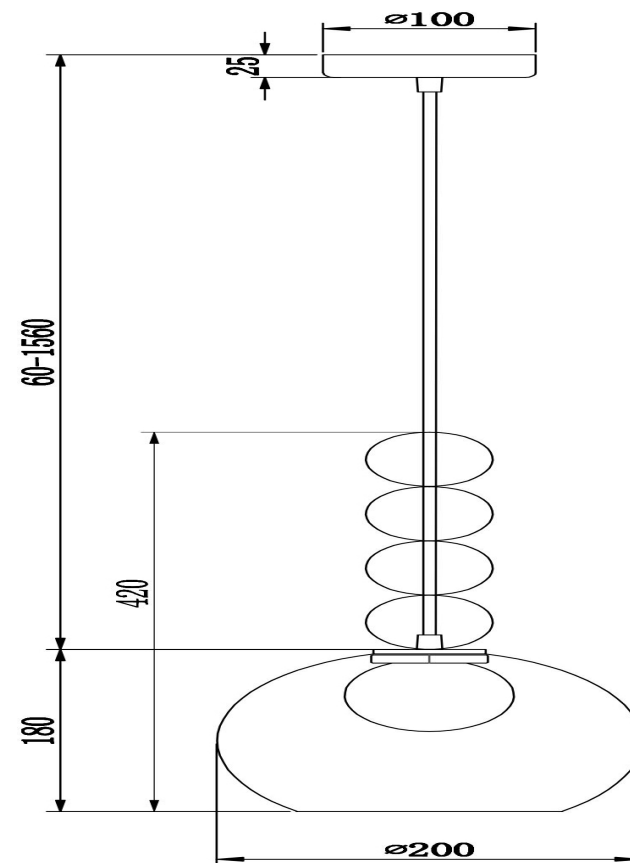

## Инструкция FR5220PL-01G6

1xG9 25W

Модель: FR5220PL-01G6

Коллекция: Modern

Серия: Focus

 Подвесной светильник