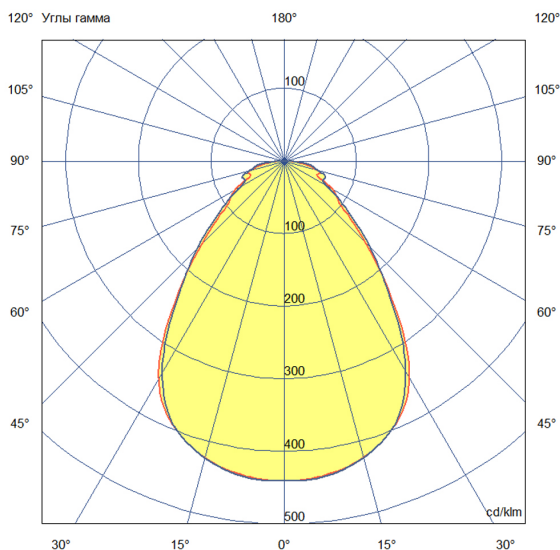

«Грильято» имеет среднюю световую эффективность 120 лм/Вт и создает комфортное освещение без пульсаций.

У светильников легкий стальной корпус со специальной поворотной планкой, позволяющей без дополнительного инструмента вынимать рассеиватель из корпуса, облегчая накладной монтаж.

2. КСС и Габаритный чертеж

Кривая силы света

Габаритный чертеж

3. Основные технические данные и характеристики

Характеристики	Значение
Мощность, [Вт ±10%]:	35
Световой поток светильника, [лм ±5%]:	4 450
Номинальная коррелированная цветовая температура по ГОСТ 34819-2021, [К]:	4 000
Тип кривой силы света:	косинусная
Тип рассеивателя:	микропризма
Угол излучения, [°]:	80
Индекс цветопередачи (CRI), не менее:	80
Род тока:	АС
Коэффициент пульсации (Кп), не более, [%]:	1
Напряжение питания, [В]:	~176-264
Частота напряжения электропитания, [Гц ±10%]:	50
Коэффициент мощности (P _f), не менее:	0,98
Класс защиты от поражения электрическим током (по ГОСТ IEC 60598-1-2017):	I
Рекомендуемая высота установки, [м]:	2-6
Степень защиты от пыли и влаги (по ГОСТ IEC 60598-1-2017):	IP30
Климатическое исполнение (по ГОСТ 15150-69):	УХЛ4
Температура эксплуатации, [°С]:	от -40 до +50
Срок службы светильника, не менее, [лет]:	12
Срок службы светодиодов, не менее, [ч]:	100 000
Гарантийный срок на светильник, [мес.]:	60
Материал корпуса:	тонколистовая сталь
Материал рассеивателя:	УФ-стабилизированный полистирол
Цвет покраски:	-
Габаритные размеры, не более, [мм]:	588×588×40
Тип крепления:	встраиваемый
Масса, [кг]:	3,1