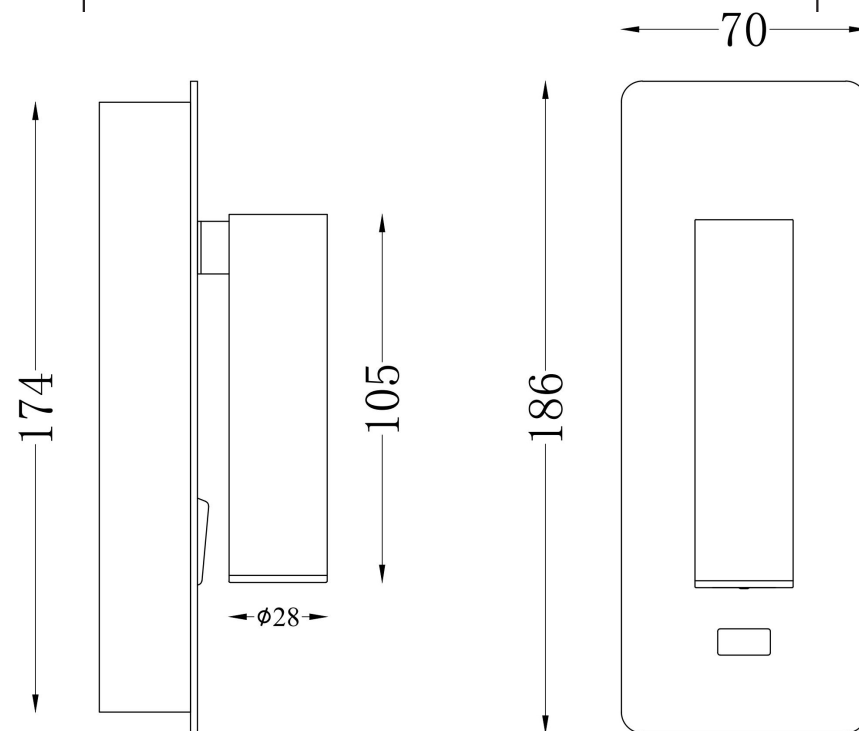

C041WL

Recessed mounting

MAX 3W  
170 Lumen

Модель: C041WL-L3B3K  
Коллекция: Ceiling & Wall  
Серия: Mirax  
Настенный светильник