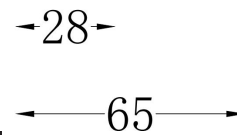

C041WL

Recessed mounting

MAX 3W  
170 Lumen

Модель: C041WL-L3B3K  
Коллекция: Ceiling & Wall  
Серия: Mirax  
Настенный светильник