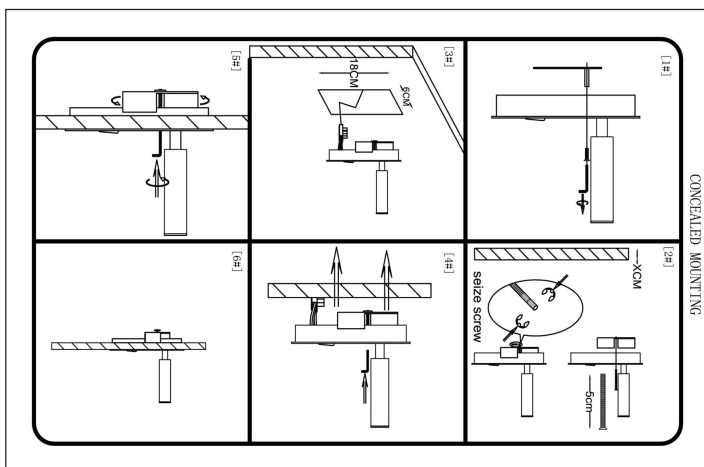

C041WL

Recessed mounting

MAX 3W  
170 Lumen

Модель: C041WL-L3B3K  
Коллекция: Ceiling & Wall  
Серия: Mirax  
Настенный светильник