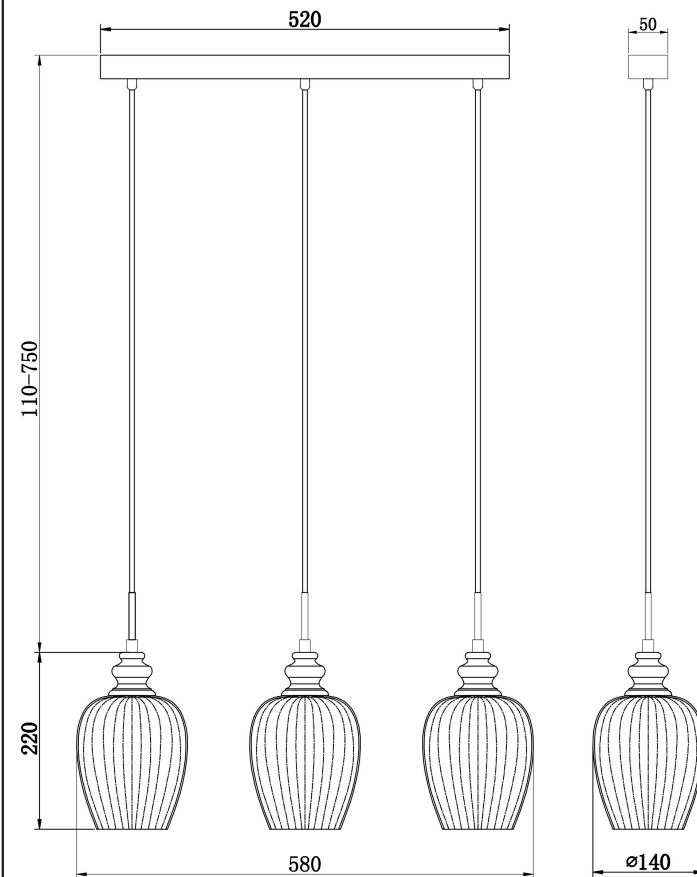

INSTRUCTION FOR FIX:  
A=27pcs

3xE14 40W

Model: MOD033-PL-03-N

Collection: Pendant

Pendant Lamps