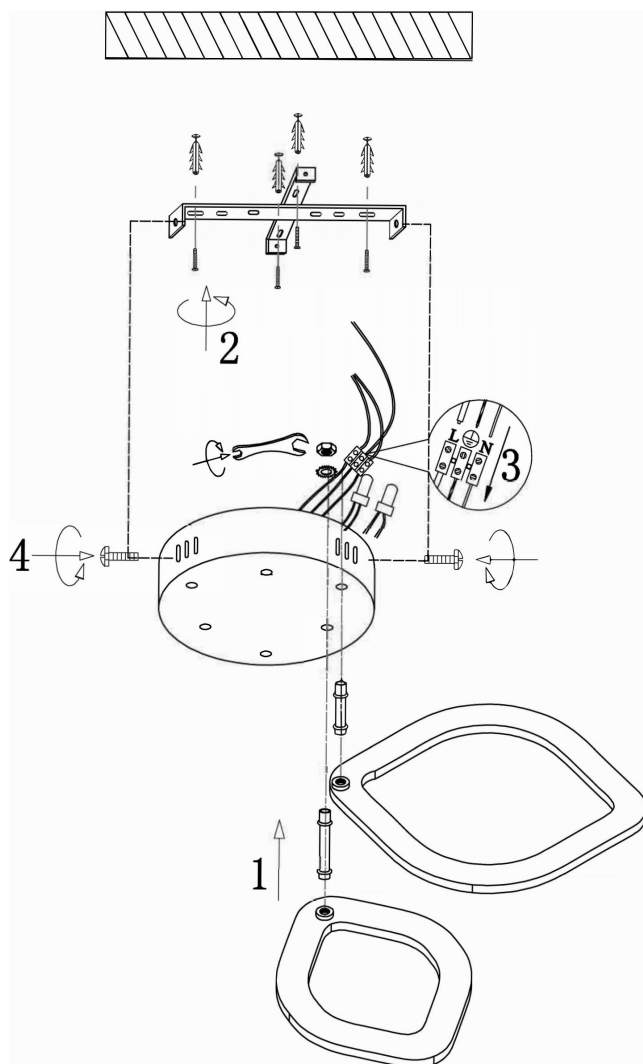

freya

Инструкция FR10016CL-L72W

MAX 72W
9 100 Lumen

Модель: FR10016CL-L72W

Коллекция: LED

Серия: Saida

Потолочный светильник