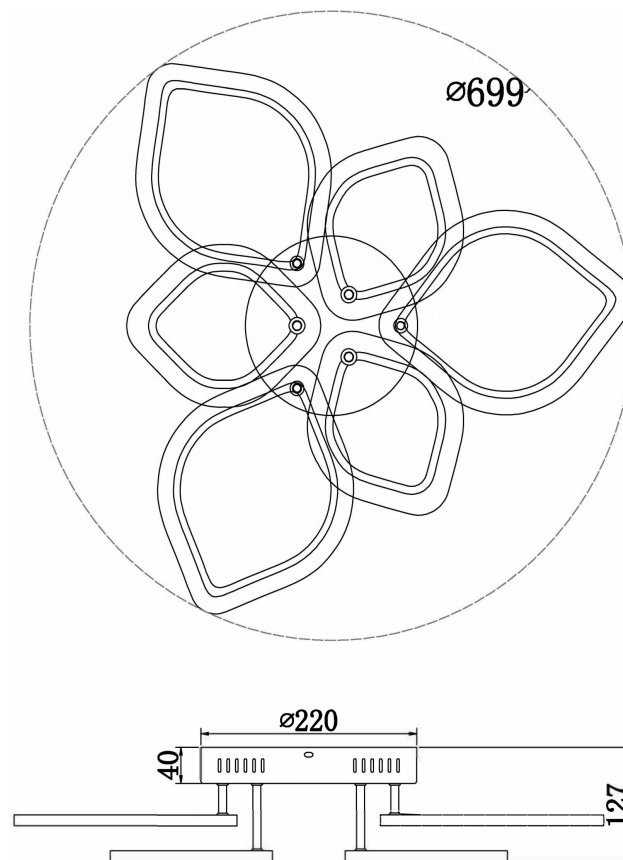

freya

Инструкция FR10016CL-L72W

MAX 72W
9 100 Lumen

Модель: FR10016CL-L72W

Коллекция: LED

Серия: Saida

Потолочный светильник