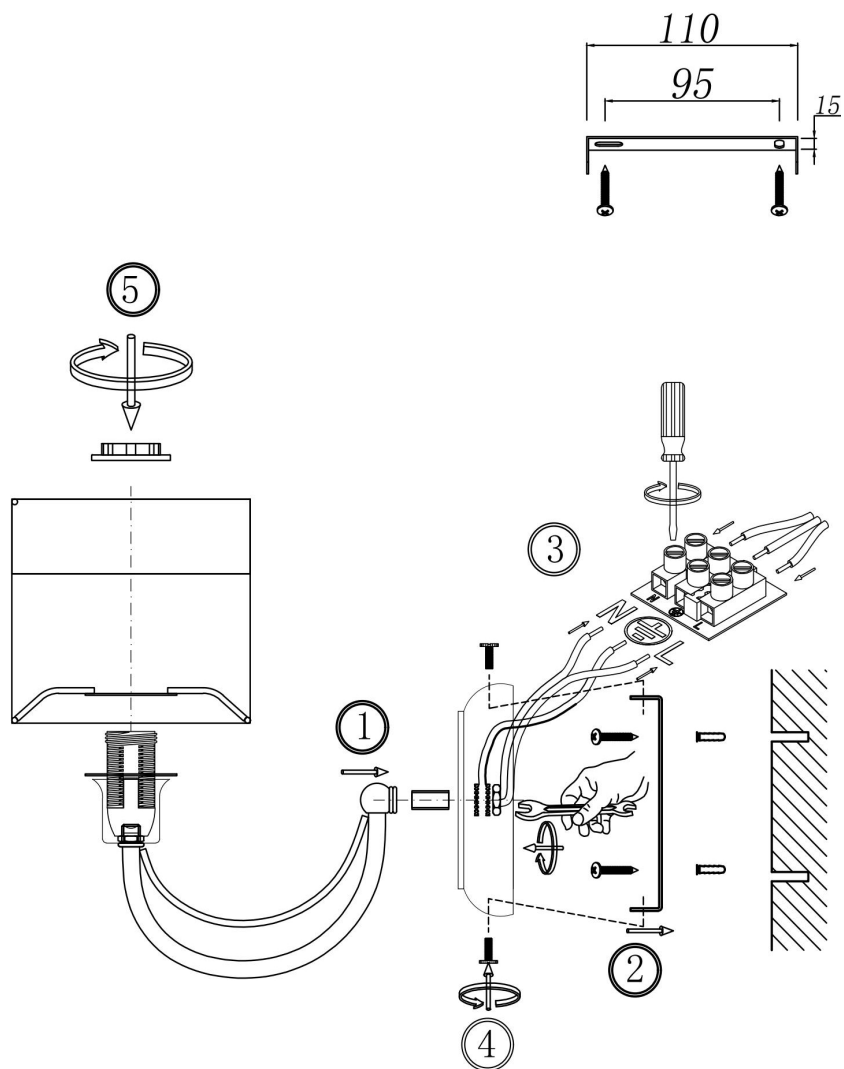

freya

Инструкция FR5683WL-01CH

1xE14 40W

Модель: FR5683WL-01CH
Коллекция: Modern
Серия: Taisia
Настенный светильник