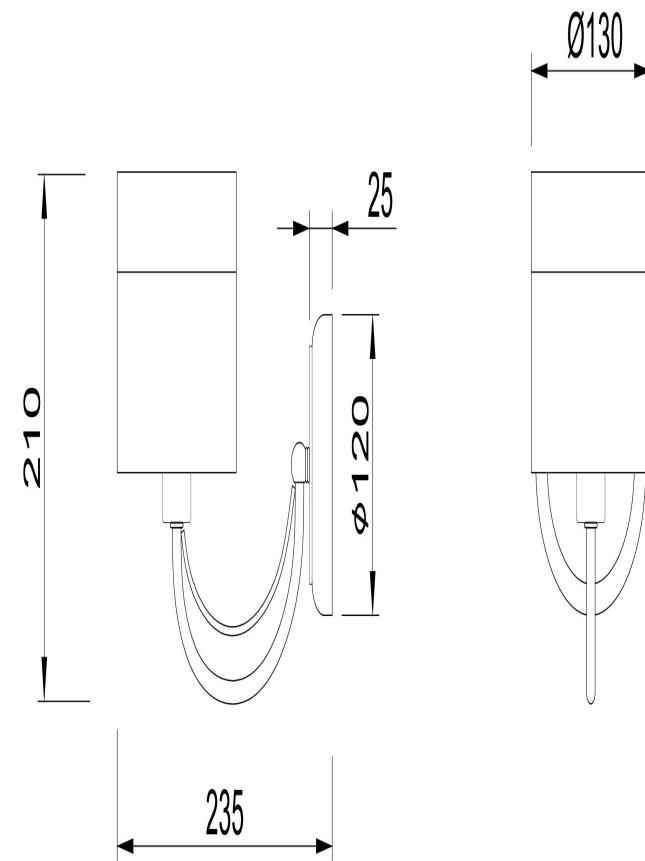

freya

Инструкция FR5683WL-01CH

1xE14 40W

Модель: FR5683WL-01CH
Коллекция: Modern
Серия: Taisia
Настенный светильник