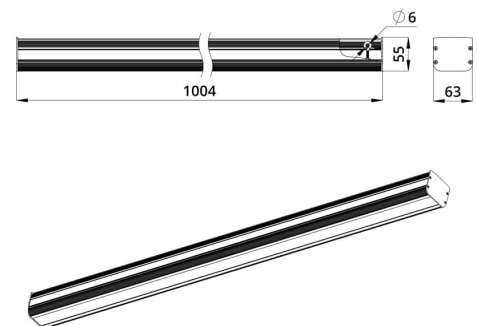

Технические данные

Светодиодный светильник ПромЛед Маркет-Линия
20 1000мм 3000К Прозрачный

1. Описание серии

Серия линейных светодиодных светильников для освещения торговых площадей (магазинов и торговых центров, аптек), складских и административно-офисных помещений.

Светильники с высокой энергоэффективностью (140 лм/Вт), которые можно легко смонтировать в транзитную линию.

«Маркет-Линия» может комплектоваться прозрачным или опаловым рассеивателем.

В исполнении «Оптик» на светодиодный модуль устанавливается линза из поликарбоната, позволяющая эффективнее распределять световой поток от диодов.

Светильники крепятся на трос (по отдельности или в линию). Также модуль светильника можно использовать и как единственный источник света и монтировать его не только подвесным, но и накладным способом.

2. КСС и Габаритный чертеж

Габаритный чертеж