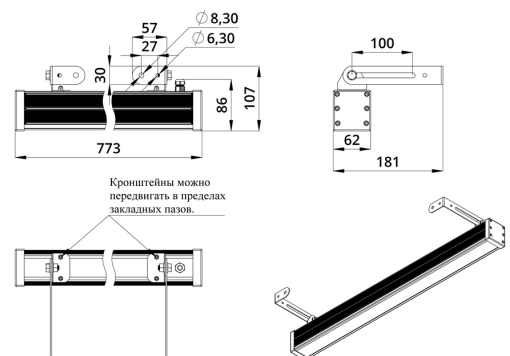

### 3. Основные технические данные и характеристики

Характеристики	Значение
Мощность, [Вт ±10%]:	29
Световой поток светильника, [лм ±5%]:	2 340
Цвет свечения:	RGBW
Номинальная коррелированная цветовая температура по ГОСТ 34819-2021, [К]:	5 000
Тип кривой силы света:	концентрированная
Угол излучения, [°]:	25
Индекс цветопередачи (CRI), не менее:	70
Род тока:	DC
Коэффициент пульсации (Кп), не более, [%]:	1
Напряжение питания, [В]:	24-36
Коэффициент мощности (Pф), не менее:	0,95
Класс защиты от поражения электрическим током (по ГОСТ IEC 60598-1-2017):	III
Степень защиты от пыли и влаги (по ГОСТ IEC 60598-1-2017):	IP67
Климатическое исполнение (по ГОСТ 15150-69):	УХЛ1
Температура эксплуатации, [°С]:	от -40 до +50
Срок службы светильника, не менее, [лет]:	12
Срок службы светодиодов, не менее, [ч]:	100 000
Гарантийный срок на светильник, [мес.]:	60
Материал оптического элемента:	УФ-стабилизированный поликарбонат
Материал корпуса:	экструдированный сплав алюминия
Материал рассеивателя:	закаленное стекло
Цвет покраски:	-
Габаритные размеры, не более, [мм]:	773×181×107
Тип крепления:	поворотный кронштейн
Масса, [кг]:	2,1
Интерфейс управления/диммирования:	DMX