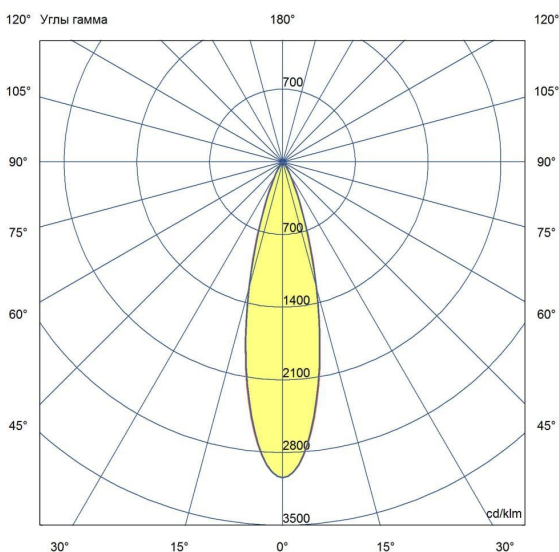

2. КСС и Габаритный чертеж

Кривая силы света

Габаритный чертеж