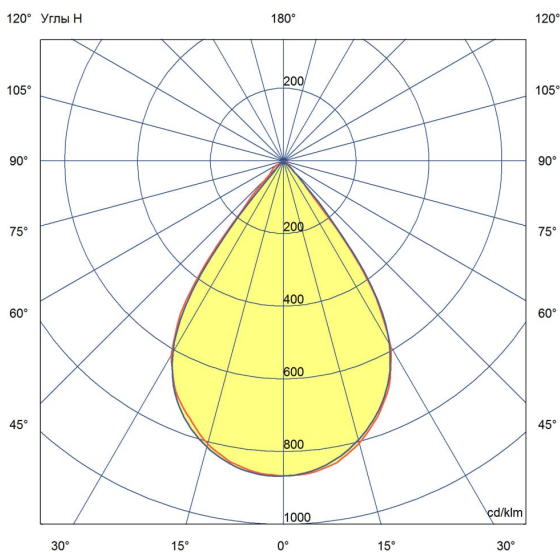

## Технические данные

Светодиодный светильник ПромЛед Профи v2.0  
100 Эко 4500К 60°

### 2. КСС и Габаритный чертеж

Кривая силы света

Габаритный чертеж

### 3. Основные технические данные и характеристики

Характеристики	Значение
Мощность, [Вт ±10%]:	100
Световой поток светильника, [лм ±5%]:	11 500
Номинальная коррелированная цветовая температура по ГОСТ 34819-2021, [К]:	4 500
Тип кривой силы света:	глубокая
Угол излучения, [°]:	60
Индекс цветопередачи (CRI), не менее:	70
Род тока:	AC
Коэффициент пульсации (Кп), не более, [%]:	1
Напряжение питания, [В]:	~176-264
Частота напряжения электропитания, [Гц ±10%]:	50
Коэффициент мощности (Pф), не менее:	0,95
Класс защиты от поражения электрическим током (по ГОСТ IEC 60598-1-2017):	I
Рекомендуемая высота установки, [м]:	5-30
Степень защиты от пыли и влаги (по ГОСТ IEC 60598-1-2017):	IP65
Климатическое исполнение (по ГОСТ 15150-69):	УХЛ2
Температура эксплуатации, [°С]:	от -50 до +50
Срок службы светильника, не менее, [лет]:	12
Срок службы светодиодов, не менее, [ч]:	100 000
Гарантийный срок на светильник, [мес.]:	36
Материал оптического элемента:	Боросиликатное стекло
Материал корпуса:	Экструдированный сплав алюминия
Цвет покраски:	-
Габаритные размеры, не более, [мм]:	∅160×285
Тип крепления:	подвесной
Масса, [кг]:	2,5
Дополнительно:	отражатель заказывается отдельно