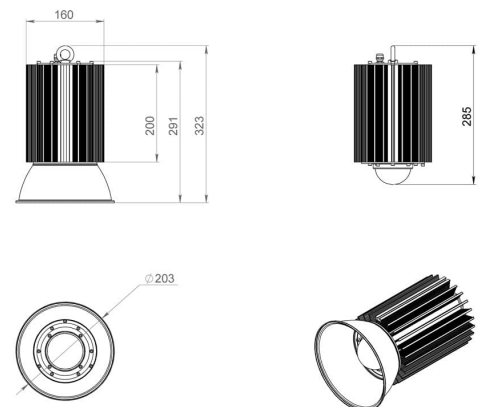

### 2. КСС и Габаритный чертеж

Кривая силы света

Габаритный чертеж

### 3. Основные технические данные и характеристики

Характеристики	Значение
Мощность, [Вт ±10%]:	100
Световой поток светильника, [лм ±5%]:	11 500
Номинальная коррелированная цветовая температура по ГОСТ 34819-2021, [К]:	4 500
Тип кривой силы света:	глубокая
Угол излучения, [°]:	60
Индекс цветопередачи (CRI), не менее:	70
Род тока:	AC
Коэффициент пульсации (Кп), не более, [%]:	1
Напряжение питания, [В]:	~176-264
Частота напряжения электропитания, [Гц ±10%]:	50
Коэффициент мощности (Pф), не менее:	0,95
Класс защиты от поражения электрическим током (по ГОСТ IEC 60598-1-2017):	I
Рекомендуемая высота установки, [м]:	5-30
Степень защиты от пыли и влаги (по ГОСТ IEC 60598-1-2017):	IP65
Климатическое исполнение (по ГОСТ 15150-69):	УХЛ2
Температура эксплуатации, [°С]:	от -50 до +50
Срок службы светильника, не менее, [лет]:	12
Срок службы светодиодов, не менее, [ч]:	100 000
Гарантийный срок на светильник, [мес.]:	36
Материал оптического элемента:	Боросиликатное стекло
Материал корпуса:	Экструдированный сплав алюминия
Цвет покраски:	-
Габаритные размеры, не более, [мм]:	∅160×285
Тип крепления:	подвесной
Масса, [кг]:	2,5
Дополнительно:	отражатель заказывается отдельно