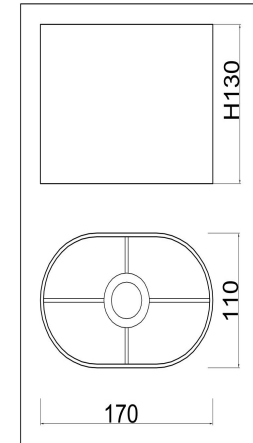

freya

Инструкция FR5016WL-01CH

Модель: FR5016WL-01CH
Коллекция: Modern
Серия: Elin
Настенный светильник