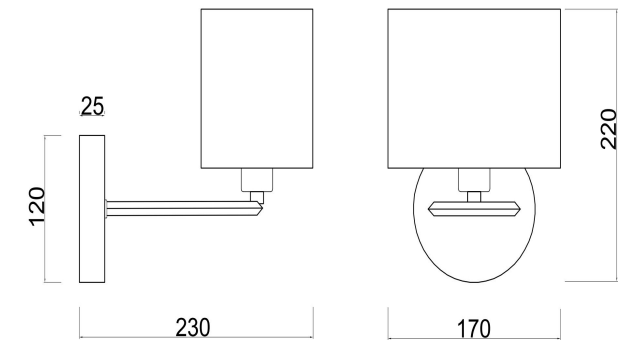

freya

Инструкция FR5016WL-01CH

Модель: FR5016WL-01CH
Коллекция: Modern
Серия: Elin
Настенный светильник