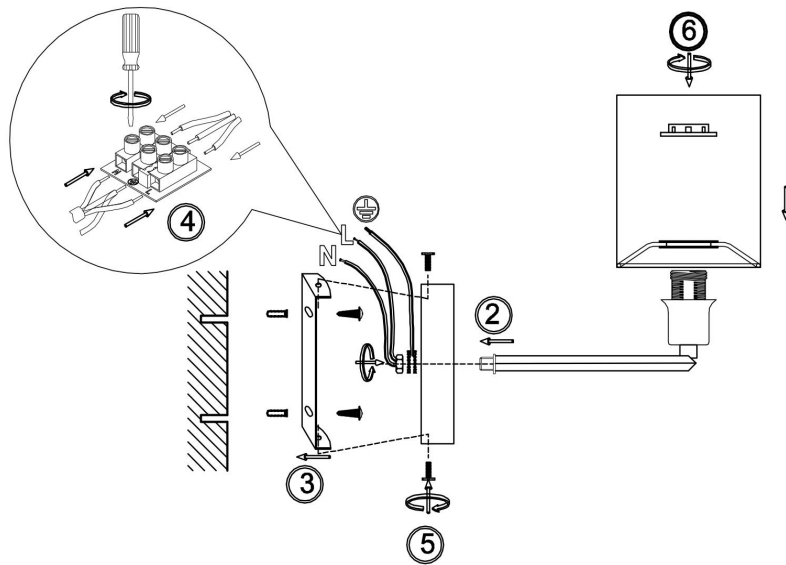

freya

Инструкция FR5016WL-01CH

Модель: FR5016WL-01CH
Коллекция: Modern
Серия: Elin
Настенный светильник