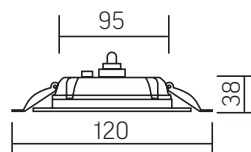

### DL-SLIM 10W

Размер светильника: 120x38 mm  
Монтажный размер: 95 mm

### DL-SLIM 20W

Размер светильника: 170x38 mm  
Монтажный размер: 145 mm

### DL-SLIM 30W

Размер светильника: 220x38 mm  
Монтажный размер: 195 mm

### Стандартное исполнение

	Артикул	Мощность	Угол	Размер	Световой поток	Цветовая температура
	V1-R0-00546-10000-4401030	10W	90°	121x38 mm	1100 lm	3000K
	V1-R0-00546-10000-4401040	10W	90°	121x38 mm	1100 lm	4000K
	V1-R0-00546-10000-4401065	10W	90°	121x38 mm	1100 lm	6500K
	V1-R0-00547-10000-4402030	20W	90°	172x38 mm	2100 lm	3000K
	V1-R0-00547-10000-4402040	20W	90°	172x38 mm	2100 lm	4000K
	V1-R0-00547-10000-4402065	20W	90°	172x38 mm	2100 lm	6500K
	V1-R0-00548-10000-4403030	30W	90°	222x38 mm	3200 lm	3000K
	V1-R0-00548-10000-4403040	30W	90°	222x38 mm	3200 lm	4000K
	V1-R0-00548-10000-4403065	30W	90°	222x38 mm	3200 lm	6500K