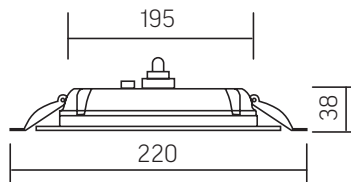

### DL-SLIM 10W

Размер светильника: 120x38 mm  
Монтажный размер: 95 mm

### DL-SLIM 20W

Размер светильника: 170x38 mm  
Монтажный размер: 145 mm

### DL-SLIM 30W

Размер светильника: 220x38 mm  
Монтажный размер: 195 mm