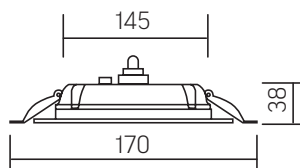

### DL-SLIM 10W

Размер светильника: 120x38 mm  
Монтажный размер: 95 mm

### DL-SLIM 20W

Размер светильника: 170x38 mm  
Монтажный размер: 145 mm

### DL-SLIM 30W

Размер светильника: 220x38 mm  
Монтажный размер: 195 mm