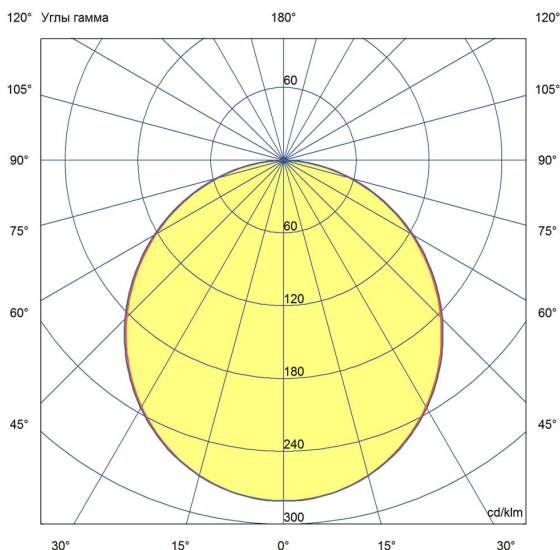

«Грильято» имеет среднюю световую эффективность 120 лм/Вт и создает комфортное освещение без пульсаций.

У светильников легкий стальной корпус со специальной поворотной планкой, позволяющей без дополнительного инструмента вынимать рассеиватель из корпуса, облегчая накладной монтаж.

2. КСС и Габаритный чертеж

Кривая силы света

Габаритный чертеж

3. Основные технические данные и характеристики

Характеристики	Значение
Мощность, [Вт ±10%]:	30
Световой поток светильника, [лм ±5%]:	3 930
Номинальная коррелированная цветовая температура по ГОСТ 34819-2021, [К]:	5 000
Тип кривой силы света:	косинусная
Тип рассеивателя:	опал
Угол излучения, [°]:	100
Индекс цветопередачи (CRI), не менее:	80
Род тока:	АС
Коэффициент пульсации (Кп), не более, [%]:	1
Напряжение питания, [В]:	~176-264
Частота напряжения электропитания, [Гц ±10%]:	50
Коэффициент мощности (P _f), не менее:	0,98
Класс защиты от поражения электрическим током (по ГОСТ IEC 60598-1-2017):	I
Рекомендуемая высота установки, [м]:	2-6
Степень защиты от пыли и влаги (по ГОСТ IEC 60598-1-2017):	IP30
Климатическое исполнение (по ГОСТ 15150-69):	УХЛ4
Температура эксплуатации, [°С]:	от -40 до +50
Срок службы светильника, не менее, [лет]:	12
Срок службы светодиодов, не менее, [ч]:	100 000
Гарантийный срок на светильник, [мес.]:	60
Материал корпуса:	тонколистовая сталь
Материал рассеивателя:	УФ-стабилизированный полистирол
Цвет покраски:	-
Габаритные размеры, не более, [мм]:	588×588×40
Тип крепления:	встраиваемый
Масса, [кг]:	3,1