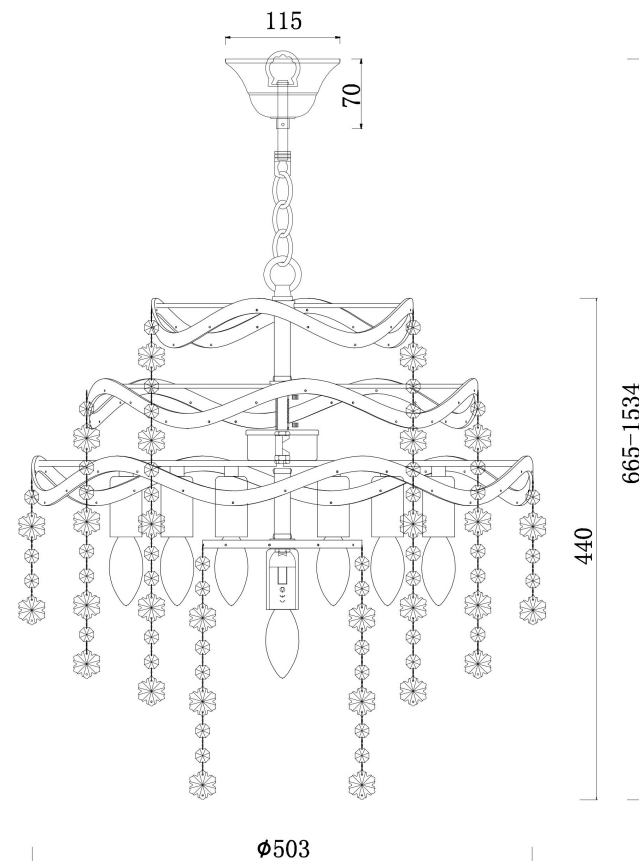

freya

Инструкция FR1001PL-07W

7xE14 40W

Модель: FR1001PL-07W

Коллекция: Crystal

Серия: Charlotte

Подвесной светильник