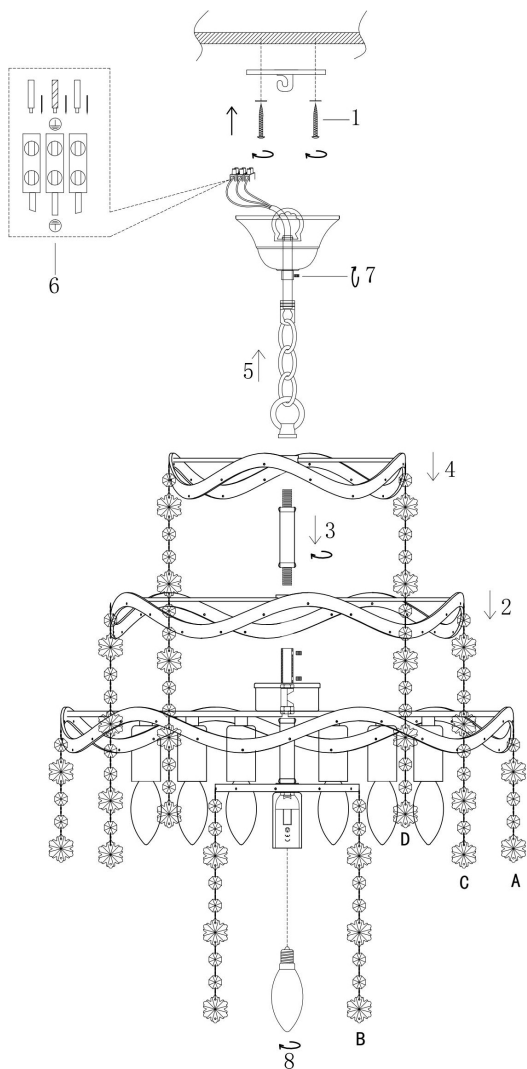

freya

Инструкция FR1001PL-07W

7xE14 40W

Модель: FR1001PL-07W

Коллекция: Crystal

Серия: Charlotte

Подвесной светильник