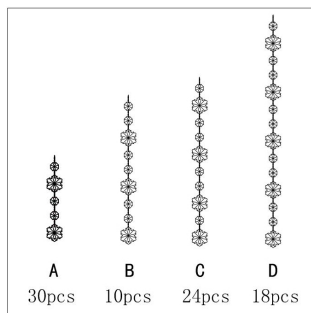

freya

Инструкция FR1001PL-07W

7xE14 40W

Модель: FR1001PL-07W

Коллекция: Crystal

Серия: Charlotte

Подвесной светильник