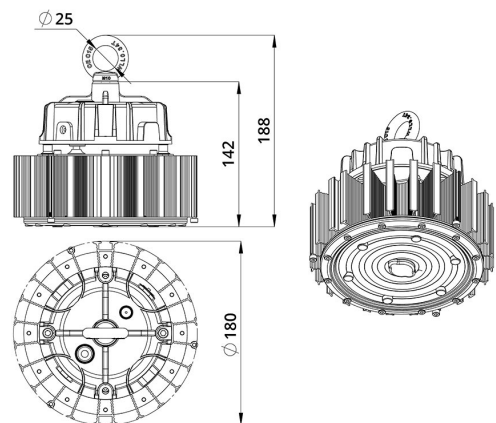

2. КСС и Габаритный чертеж

Кривая силы света

Габаритный чертеж

3. Основные технические данные и характеристики

Характеристики	Значение
Мощность, [Вт ±10%]:	70
Световой поток светильника, [лм ±5%]:	10 180
Номинальная коррелированная цветовая температура по ГОСТ 34819-2021, [К]:	3 000
Тип кривой силы света:	полуширокая
Угол излучения, [°]:	120
Индекс цветопередачи (CRI), не менее:	70
Род тока:	AC
Коэффициент пульсации (Кп), не более, [%]:	1
Напряжение питания, [В]:	~90-305
Частота напряжения электропитания, [Гц ±10%]:	50
Коэффициент мощности (P _f), не менее:	0,96
Класс защиты от поражения электрическим током (по ГОСТ IEC 60598-1-2017):	I
Рекомендуемая высота установки, [м]:	5-30
Степень защиты от пыли и влаги (по ГОСТ IEC 60598-1-2017):	IP65
Климатическое исполнение (по ГОСТ 15150-69):	УХЛ2
Температура эксплуатации, [°С]:	от -50 до +50
Срок службы светильника, не менее, [лет]:	12
Срок службы светодиодов, не менее, [ч]:	100 000
Гарантийный срок на светильник, [мес.]:	36
Материал оптического элемента:	УФ-стабилизированный поликарбонат
Материал корпуса:	профиль из алюминиевого сплава
Материал рассеивателя:	-
Цвет покраски:	-
Габаритные размеры, не более, [мм]:	ø180×188
Тип крепления:	подвесной
Масса, [кг]:	1,9