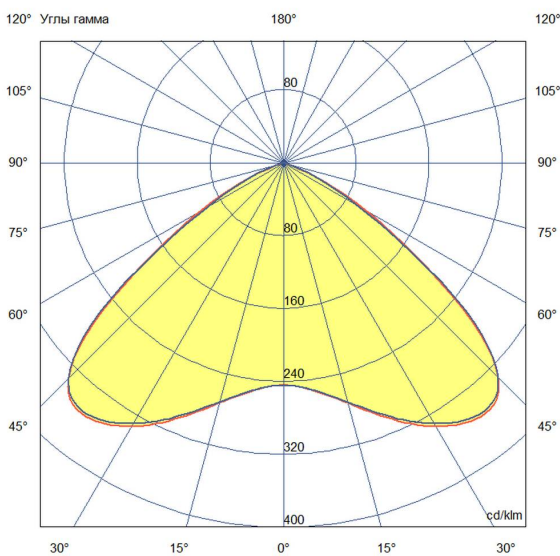

Технические данные

Светодиодный светильник ПромЛед Профи
Компакт 70 Эко 3000К 120°

1. Описание серии

Серия подвесных светодиодных светильников для освещения промышленных площадок и складов, торговых помещений, спортивных объектов, развлекательных центров и пр.

2. КСС и Габаритный чертеж

Кривая силы света

Габаритный чертеж

3. Основные технические данные и характеристики

Характеристики	Значение
Мощность, [Вт ±10%]:	70
Световой поток светильника, [лм ±5%]:	10 180
Номинальная коррелированная цветовая температура по ГОСТ 34819-2021, [К]:	3 000
Тип кривой силы света:	полуширокая
Угол излучения, [°]:	120
Индекс цветопередачи (CRI), не менее:	70
Род тока:	AC
Коэффициент пульсации (Кп), не более, [%]:	1
Напряжение питания, [В]:	~90-305
Частота напряжения электропитания, [Гц ±10%]:	50
Коэффициент мощности (P _f), не менее:	0,96
Класс защиты от поражения электрическим током (по ГОСТ IEC 60598-1-2017):	I
Рекомендуемая высота установки, [м]:	5-30
Степень защиты от пыли и влаги (по ГОСТ IEC 60598-1-2017):	IP65
Климатическое исполнение (по ГОСТ 15150-69):	УХЛ2
Температура эксплуатации, [°С]:	от -50 до +50
Срок службы светильника, не менее, [лет]:	12
Срок службы светодиодов, не менее, [ч]:	100 000
Гарантийный срок на светильник, [мес.]:	36
Материал оптического элемента:	УФ-стабилизированный поликарбонат
Материал корпуса:	профиль из алюминиевого сплава
Материал рассеивателя:	-
Цвет покраски:	-
Габаритные размеры, не более, [мм]:	ø180×188
Тип крепления:	подвесной
Масса, [кг]:	1,9