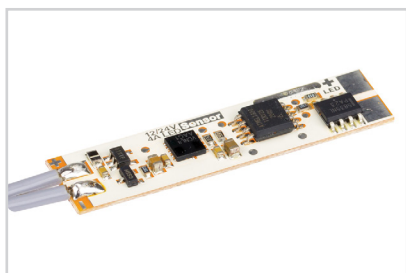

017219
SENS-4A (провод 1.5м)

Лента