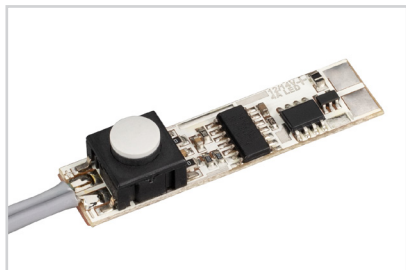

020924
Монтажный для MIC, PDS Plastic Grey

Пружинный держатель

016028
Для PDS, MIC, PHS-A

СОПУТСТВУЮЩИЕ ТОВАРЫ И АКСЕССУАРЫ

Приобретаются отдельно

Микровыключатель

013210
12V для PDS с проводом 1.5м

Микровыключатель