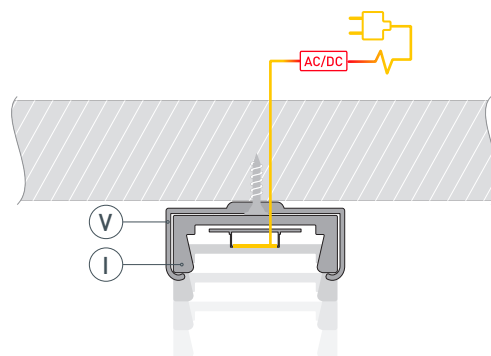

ЧЕРТЕЖ

РУКОВОДСТВО ПО МОНТАЖУ ПРОФИЛЯ

Необходимые компоненты

Ⓘ Профиль

ⓓ Заглушка

Ⓥ Держатель

Ⓜ Экран

Ⓦ Светодиодная лента

- 1** / Закрепите скобы-держатели Ⓥ на поверхности и выведите кабель от блока питания для светодиодной ленты.

- 2** / Установите в профиль ⓐ светодиодную ленту Ⓦ.

- 3** / Установите профиль ⓐ в скобы-держатели Ⓥ и соедините кабели питания светодиодной ленты.