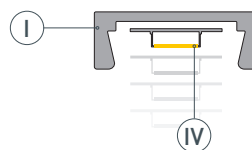

ЧЕРТЕЖ

РУКОВОДСТВО ПО МОНТАЖУ ПРОФИЛЯ

Необходимые компоненты

Ⓘ Профиль

ⓓ Заглушка

Ⓥ Держатель

Ⓜ Экран

Ⓦ Светодиодная лента

- 1** / Закрепите скобы-держатели Ⓥ на поверхности и выведите кабель от блока питания для светодиодной ленты.

- 2** / Установите в профиль ⓐ светодиодную ленту Ⓦ.

- 3** / Установите профиль ⓐ в скобы-держатели Ⓥ и соедините кабели питания светодиодной ленты.