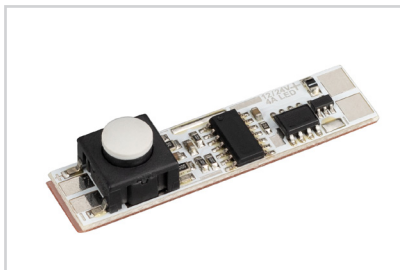

020924
Монтажный для MIC, PDS Plastic Grey

Пружинный держатель

016028
Для PDS, MIC, PHS-A

СОПУТСТВУЮЩИЕ ТОВАРЫ И АКСЕССУАРЫ

Приобретаются отдельно

Микровыключатель

013210
12V для PDS с проводом 1.5м

Микровыключатель