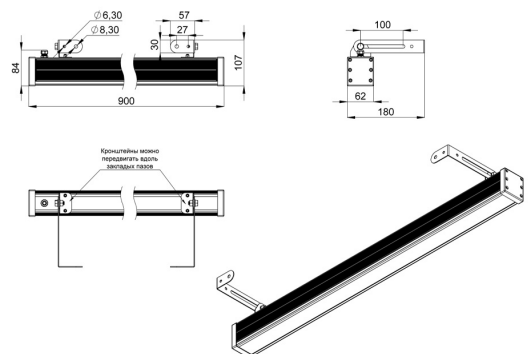

Экструдированный корпус выполнен из анодированного алюминия. Рассеиватель изготовлен из ударопрочного закалённого стекла (матированного или прозрачного). Источник питания внешнего исполнения (IP67) защищен от микросекундных импульсов высокой энергии до 6 кВ. В серии «Барокко Оптик Низковольтный» источник питания может подключаться как к единичному светильнику, так и к группе светильников.

Светильники устанавливаются на кронштейн с возможностью регулировки угла наклона и удобной системой фиксации угла поворота светильника.

2. КСС и Габаритный чертеж

Кривая силы света

Габаритный чертеж

3. Основные технические данные и характеристики

Характеристики	Значение
Мощность, [Вт ±10%]:	18
Световой поток светильника, [лм ±5%]:	2 280
Световая отдача, [лм/Вт]:	127
Номинальная коррелированная цветовая температура по ГОСТ 34819-2021, [К]:	4 000
Тип кривой силы света:	осевая
Тип рассеивателя:	прозрачный
Угол излучения, [°]:	10x65
Производитель светодиодов:	Samsung
Индекс цветопередачи (CRI), не менее:	80
Род тока:	DC
Напряжение питания, [В]:	48
Класс защиты от поражения электрическим током (по ГОСТ IEC 60598-1-2017):	III
Степень защиты от пыли и влаги (по ГОСТ IEC 60598-1-2017):	IP67
Климатическое исполнение (по ГОСТ 15150-69):	УХЛ1
Температура эксплуатации, [°С]:	от -50 до +50
Срок службы светильника, не менее, [лет]:	12
Срок службы светодиодов, не менее, [ч]:	100 000
Гарантийный срок на светильник, [мес.]:	60
Материал корпуса:	экструдированный сплав алюминия
Материал рассеивателя:	УФ-стабилизированный поликарбонат
Габаритные размеры, не более, [мм]:	900×180×107
Тип крепления:	поворотный кронштейн
Масса, [кг]:	2,1