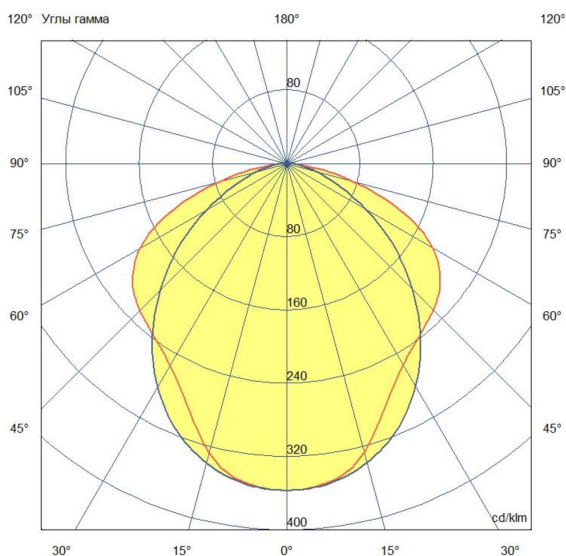

Технические данные

Светодиодный светильник ПромЛед Маркет Плано
80 5000К 120×95° Трек

1. Описание серии

Серия линейных трековых светильников для освещения:

- торговых объектов,
- выставочных площадок,
- административно-офисных помещений и т.д.

2. КСС и Габаритный чертеж

Кривая силы света

Габаритный чертеж

3. Основные технические данные и характеристики

Характеристики	Значение
Мощность, [Вт ±10%]:	80
Световой поток светильника, [лм ±5%]:	13 500
Номинальная коррелированная цветовая температура по ГОСТ 34819-2021, [К]:	5 000
Тип кривой силы света:	Специальная
Угол излучения, [°]:	120x95
Индекс цветопередачи (CRI), не менее:	80
Род тока:	AC
Коэффициент пульсации (Кп), не более, [%]:	1
Напряжение питания, [В]:	~176-264
Частота напряжения электропитания, [Гц ±10%]:	50
Коэффициент мощности (Pф), не менее:	0,98
Класс защиты от поражения электрическим током (по ГОСТ IEC 60598-1-2017):	II
Степень защиты от пыли и влаги (по ГОСТ IEC 60598-1-2017):	IP30
Климатическое исполнение (по ГОСТ 15150-69):	УХЛ4
Температура эксплуатации, [°C]:	от -40 до +50
Срок службы светильника, не менее, [лет]:	12
Срок службы светодиодов, не менее, [ч]:	100 000
Гарантийный срок на светильник, [мес.]:	60
Материал корпуса:	ABS-пластик
Цвет покраски:	RAL9005 Глянec
Габаритные размеры, не более, [мм]:	582×194×94
Тип крепления:	Трехфазный трековый шинопровод
Масса, [кг]:	2,2