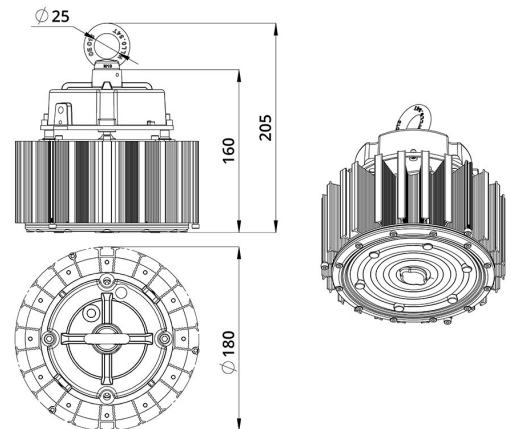

#### 2. КСС и Габаритный чертеж

Кривая силы света

Габаритный чертеж

### 3. Основные технические данные и характеристики

Характеристики	Значение
Мощность, [Вт ±10%]:	90
Световой поток светильника, [лм ±5%]:	15 900
Номинальная коррелированная цветовая температура по ГОСТ 34819-2021, [К]:	5 000
Тип кривой силы света:	глубокая
Угол излучения, [°]:	60
Индекс цветопередачи (CRI), не менее:	70
Род тока:	AC
Коэффициент пульсации (Кп), не более, [%]:	1
Напряжение питания, [В]:	~90-305
Частота напряжения электропитания, [Гц ±10%]:	50
Коэффициент мощности (P <sub>f</sub> ), не менее:	0,98
Класс защиты от поражения электрическим током (по ГОСТ IEC 60598-1-2017):	I
Рекомендуемая высота установки, [м]:	5-30
Степень защиты от пыли и влаги (по ГОСТ IEC 60598-1-2017):	IP65
Климатическое исполнение (по ГОСТ 15150-69):	УХЛ2
Температура эксплуатации, [°C]:	от -50 до +50
Срок службы светильника, не менее, [лет]:	12
Срок службы светодиодов, не менее, [ч]:	100 000
Гарантийный срок на светильник, [мес.]:	36
Материал оптического элемента:	УФ-стабилизированный поликарбонат
Материал корпуса:	профиль из алюминиевого сплава
Материал рассеивателя:	-
Цвет покраски:	-
Габаритные размеры, не более, [мм]:	ø180×205
Тип крепления:	подвесной
Масса, [кг]:	2,1