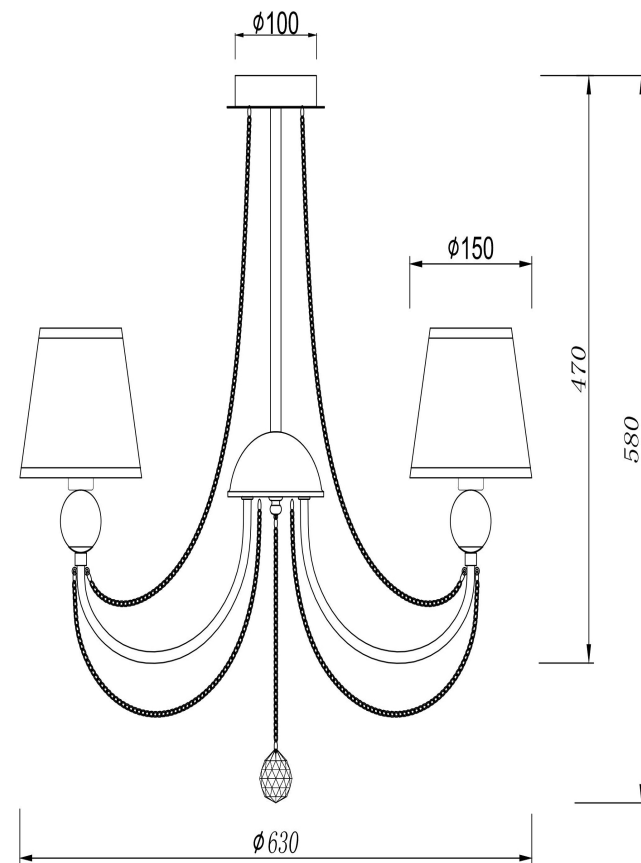

## Инструкция FR5661-PL-03-CH

3xE14 40W

Модель: FR5661-PL-03-CH

Коллекция: Modern

Серия: Beverly

Подвесной светильник