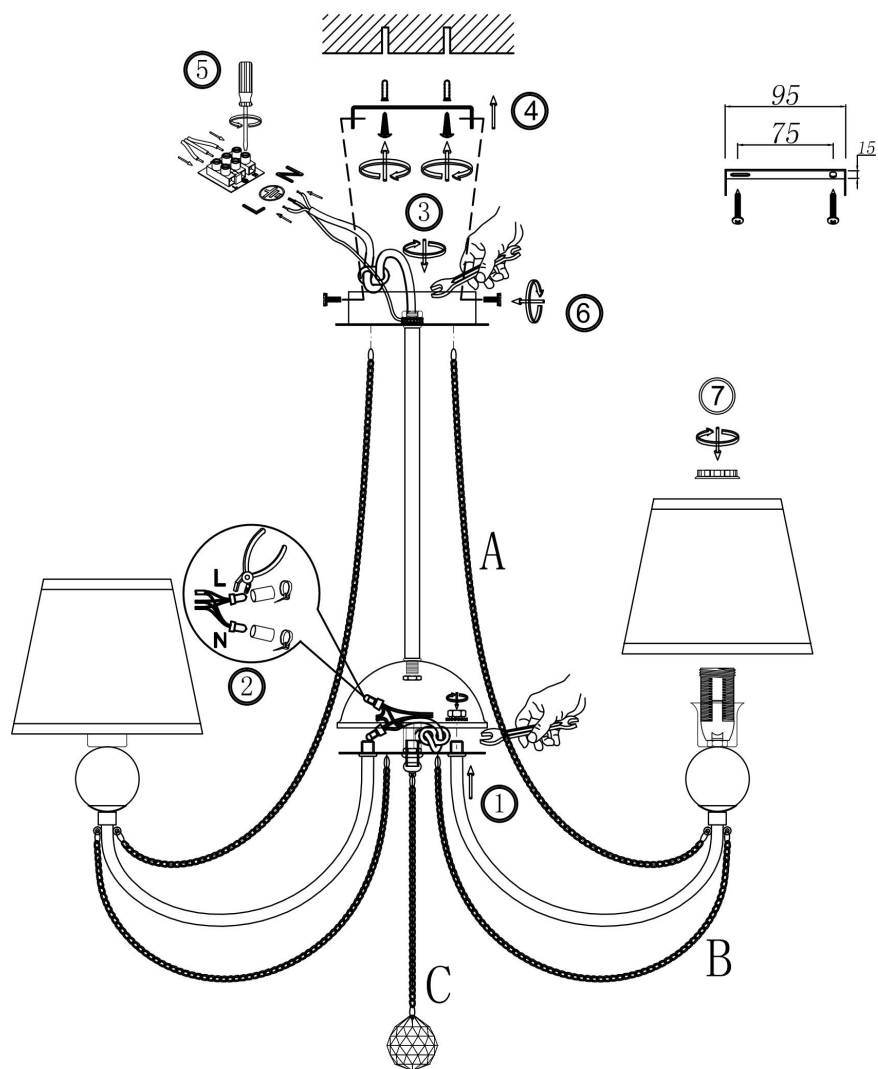

## Инструкция FR5661-PL-03-CH

3xE14 40W

Модель: FR5661-PL-03-CH

Коллекция: Modern

Серия: Beverly

Подвесной светильник