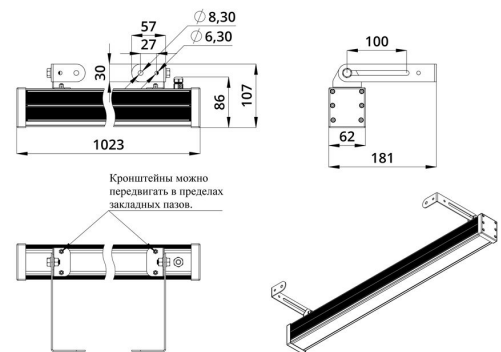

Экструдированный корпус выполнен из анодированного алюминия. Рассеиватель изготовлен из ударопрочного закалённого стекла (матированного или прозрачного). Источник питания внешнего исполнения (IP67) защищен от микросекундных импульсов высокой энергии до 6 кВ. В серии «Барокко Оптик Низковольтный» источник питания может подключаться как к единичному светильнику, так и к группе светильников.

Светильники устанавливаются на кронштейн с возможностью регулировки угла наклона и удобной системой фиксации угла поворота светильника.

2. КСС и Габаритный чертеж

Кривая силы света

Габаритный чертеж

3. Основные технические данные и характеристики

Характеристики	Значение
Мощность, [Вт ±10%]:	40
Световой поток светильника, [лм ±5%]:	5 080
Световая отдача, [лм/Вт]:	127
Номинальная коррелированная цветовая температура по ГОСТ 34819-2021, [К]:	5 000
Тип кривой силы света:	косинусная
Тип рассеивателя:	прозрачный
Угол излучения, [°]:	90
Производитель светодиодов:	Samsung
Индекс цветопередачи (CRI), не менее:	80
Род тока:	DC
Напряжение питания, [В]:	48
Класс защиты от поражения электрическим током (по ГОСТ IEC 60598-1-2017):	III
Степень защиты от пыли и влаги (по ГОСТ IEC 60598-1-2017):	IP67
Климатическое исполнение (по ГОСТ 15150-69):	УХЛ1
Температура эксплуатации, [°С]:	от -50 до +50
Срок службы светильника, не менее, [лет]:	12
Срок службы светодиодов, не менее, [ч]:	100 000
Гарантийный срок на светильник, [мес.]:	60
Материал корпуса:	Экструдированный сплав алюминия
Материал рассеивателя:	Закалённое стекло
Габаритные размеры, не более, [мм]:	1023×181×107
Тип крепления:	поворотный кронштейн
Масса, [кг]:	2,7