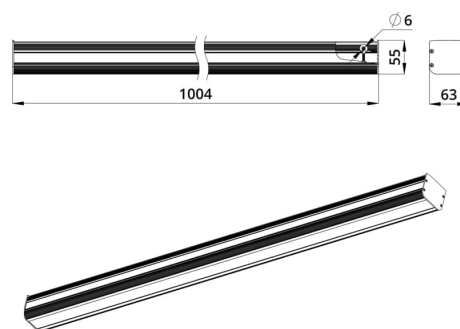

Светильники с высокой энергоэффективностью (140 лм/Вт), которые можно легко смонтировать в транзитную линию.

«Маркет-Линия» может комплектоваться прозрачным или опаловым рассеивателем.

В исполнении «Оптик» на светодиодный модуль устанавливается линза из поликарбоната, позволяющая эффективнее распределять световой поток от диодов.

Светильники крепятся на трос (по отдельности или в линию). Также модуль светильника можно использовать и как единичный источник света и монтировать его не только подвесным, но и накладным способом.

2. КСС и Габаритный чертеж

Кривая силы света

Габаритный чертеж

3. Основные технические данные и характеристики

Характеристики	Значение
Мощность, [Вт ±10%]:	40
Световой поток светильника, [лм ±5%]:	5 600
Номинальная коррелированная цветовая температура по ГОСТ Р 54350-2015, [К]:	5 000
Тип кривой силы света:	косинусная
Тип рассеивателя:	
Двойной угол половинной яркости, [°]:	90
Индекс цветопередачи (CRI), не менее:	80
Коэффициент пульсации (Кп), не более, [%]:	1
Род тока:	AC
Напряжение питания, [В]:	176-264
Частота напряжения электропитания, [Гц ±10%]:	50
Коэффициент мощности (P _f), не менее:	0,98
Класс защиты от поражения электрическим током (по ГОСТ IEC 60598-1-2017):	I
Рекомендуемая высота установки, [м]:	2-8
Степень защиты от пыли и влаги (по ГОСТ Р МЭК 60598-1-2017):	IP30/IP54 (для исполнения с верхней крышкой)
Климатическое исполнение (по ГОСТ 15150-69)	УХЛ2
Температура эксплуатации, [°С]:	от -50 до +50
Срок службы светильника, не менее, [лет]:	12
Гарантийный срок, [мес.]:	60
Срок службы светодиодов, не менее, [ч]:	100 000
Материал корпуса:	профиль из алюминиевого сплава
Материал рассеивателя:	
Цвет покраски	-
Габаритные размеры, [мм]:	1009×62×55
Тип крепления:	подвесной
Масса, [кг]:	1,3 (1,1 для исполнения без верхней крышки)