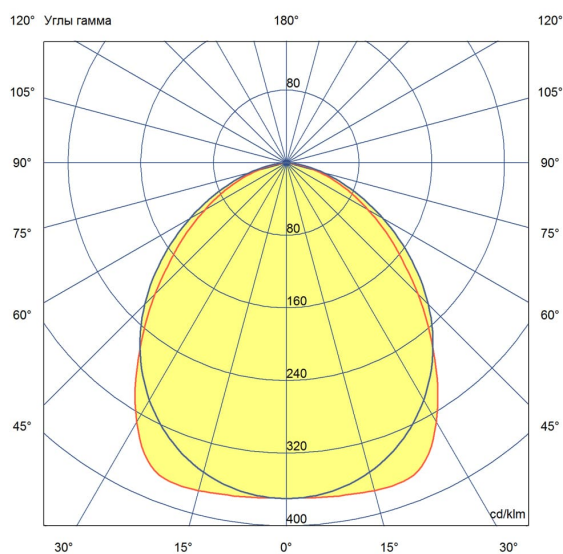

Технические данные

Светодиодный светильник ПромЛед Маркет-Линия
40 Оптик 5000К 1000мм 90гр

1. Описание серии

Серия линейных светодиодных светильников для освещения торговых площадей (магазинов и торговых центров, аптек), складских и административно-офисных помещений.

Светильники с высокой энергоэффективностью (140 лм/Вт), которые можно легко смонтировать в транзитную линию.

«Маркет-Линия» может комплектоваться прозрачным или опаловым рассеивателем.

В исполнении «Оптик» на светодиодный модуль устанавливается линза из поликарбоната, позволяющая эффективнее распределять световой поток от диодов.

Кривая силы света

Габаритный чертеж

3. Основные технические данные и характеристики

Характеристики	Значение
Мощность, [Вт ±10%]:	40
Световой поток светильника, [лм ±5%]:	5 600
Номинальная коррелированная цветовая температура по ГОСТ Р 54350-2015, [К]:	5 000
Тип кривой силы света:	косинусная
Тип рассеивателя:	
Двойной угол половинной яркости, [°]:	90
Индекс цветопередачи (CRI), не менее:	80
Коэффициент пульсации (Кп), не более, [%]:	1
Род тока:	AC
Напряжение питания, [В]:	176-264
Частота напряжения электропитания, [Гц ±10%]:	50
Коэффициент мощности (P _f), не менее:	0,98
Класс защиты от поражения электрическим током (по ГОСТ IEC 60598-1-2017):	I
Рекомендуемая высота установки, [м]:	2-8
Степень защиты от пыли и влаги (по ГОСТ Р МЭК 60598-1-2017):	IP30/IP54 (для исполнения с верхней крышкой)
Климатическое исполнение (по ГОСТ 15150-69)	УХЛ2
Температура эксплуатации, [°С]:	от -50 до +50
Срок службы светильника, не менее, [лет]:	12
Гарантийный срок, [мес.]:	60
Срок службы светодиодов, не менее, [ч]:	100 000
Материал корпуса:	профиль из алюминиевого сплава
Материал рассеивателя:	
Цвет покраски	-
Габаритные размеры, [мм]:	1009×62×55
Тип крепления:	подвесной
Масса, [кг]:	1,3 (1,1 для исполнения без верхней крышки)