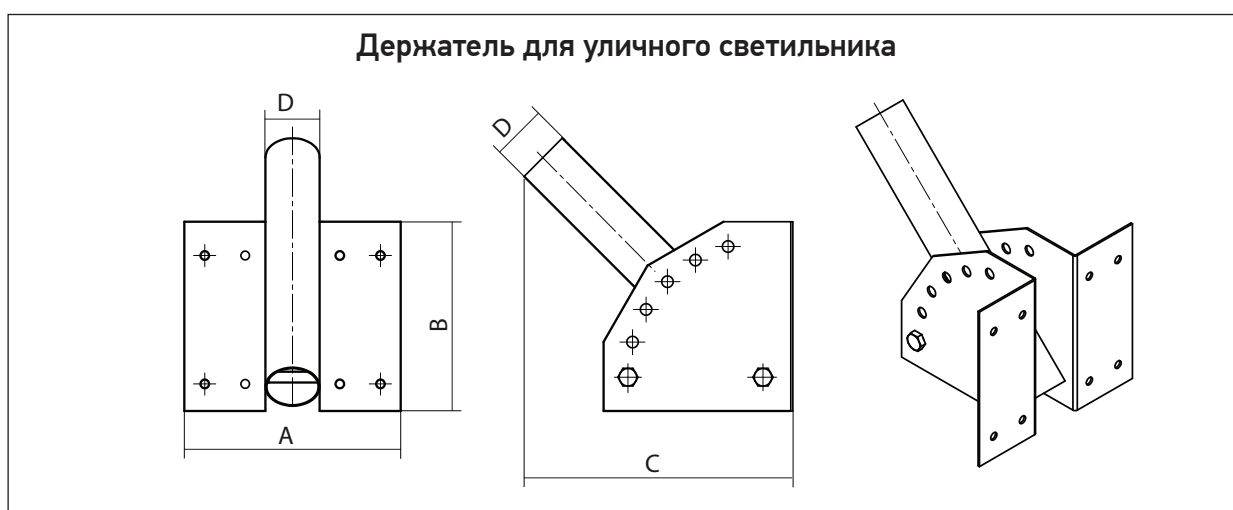

Код для заказа	Штрих-код	Артикул	Диаметр посадочной трубы, D мм	Размеры А×В×С, мм	Вес, кг	Совместимость со светильниками	Упак., шт.
5009516	4895205009516	Держатель на стену для PSL D40*1.5-WH белый	Ø40	187×115×270	0,65	PSL 02 30/50w, PSL 07 30/50w	20
5028159	4895205028159	Держатель на стену для PSL D40*1.5-GR серый	Ø40	187×115×270	0,65	PSL 02 30/50w, PSL 07 30/50w	20
1-0020196	4612760020196	Держатель на стену для PSL D45*1.5-WH белый	Ø45	187×115×270	0,96	PSL 03 30/50/70/100w	20
5028166	4895205028166	Держатель на стену для PSL D45*1.5-GR серый	Ø45	187×115×270	0,96	PSL 03 30/50/70/100w	20
5017443	4895205017443	Держатель на стену для PSL D60*1.5-WH белый	Ø60	207×115×270	1,10	PSL 02 80-200w, PSL 04 100/150w PSL 05 100w, PSL 05-2 30-120w PSL 06-50w, PSL 07 80/100/120w	20
5028173	4895205028173	Держатель на стену для PSL D60*1.5-GR серый	Ø60	207×115×270	1,10	PSL 02 80-200w, PSL 04 100/150w PSL 05 100w, PSL 05-2 30-120w PSL 06 50w, PSL 07 80/100/120w	20
5013728	4895205013728	Кронштейн на столб для PSL D40*1.5-WH белый под бандажную ленту	Ø40	120×150×350	0,78	PSL 02 30/50w, PSL 07 30/50w	2
5028180	4895205028180	Кронштейн на столб для PSL D40*1.5-GR серый под бандажную ленту	Ø40	120×150×350	0,78	PSL 02 30/50w, PSL 07 30/50w	2
5017450	4895205017450	Кронштейн на столб для PSL D60*1.5-WH белый под бандажную ленту	Ø60	120×150×350	1,26	PSL 02-80-200w, PSL 04 100/150w PSL 05 100w, PSL 05-2 30-120w PSL 06 50w, PSL 07 80/100/120w	2
5028203	4895205028203	Кронштейн на столб для PSL D60*1.5-GR серый под бандажную ленту	Ø60	120×150×350	1,26	PSL 02 80-200w, PSL 04 100/150w, PSL 05 100w, PSL 05-2 30-120w PSL 06 50w, PSL 07 80/100/120w	2