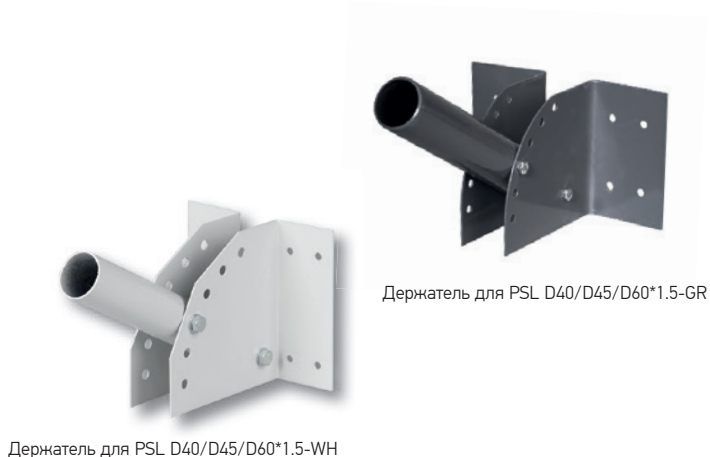

Держатели и кронштейны для уличных светильников PSL

СУПЕР
ЦЕНА

ДЕРЖАТЕЛЬ для уличного светильника

Держатель для PSL D40/D45/D60*1.5-WH

Держатель для PSL D40/D45/D60*1.5-GR

КРОНШТЕЙН ПОД БАНДАЖНУЮ ЛЕНТУ

Кронштейн под бандажную ленту для PSL D40/D45/D60*1.5-GR

Кронштейн под бандажную ленту для PSL D40/D45/D60*1.5-WH

Держатель для уличного светильника PSL на стену на стену с переменным углом наклона (0°, 15°, 30°, 45°, 60°, 75°) предназначен для крепления уличных светильников типа РКУ/ЖКУ/ДКУ к несущим поверхностям.

Кронштейн под бандажную ленту для уличного светильника PSL на столб с углом наклона 15° предназначен для установки уличных светильников типа РКУ/ЖКУ/ДКУ на опоры, столбы с помощью бандажной (монтажной) ленты или на плоские поверхности с помощью саморезов, скоб.