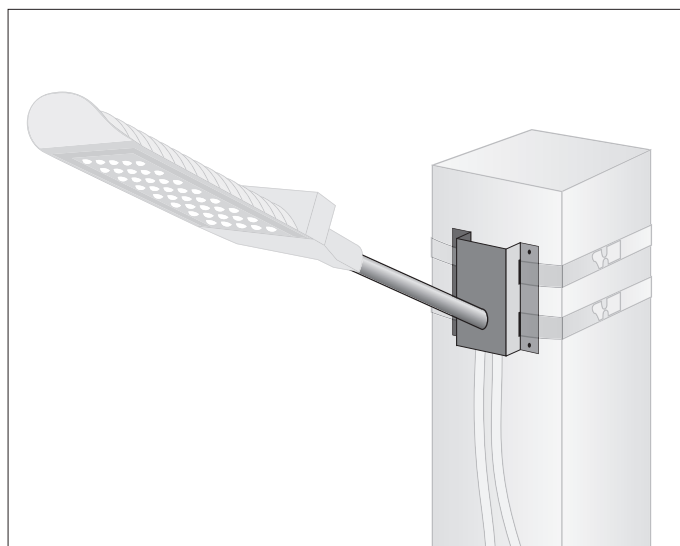

Держатели и кронштейны для уличных светильников PSL

СУПЕР
ЦЕНА

ДЕРЖАТЕЛЬ для уличного светильника

Держатель для PSL D40/D45/D60*1.5-WH

Держатель для PSL D40/D45/D60*1.5-GR

КРОНШТЕЙН ПОД БАНДАЖНУЮ ЛЕНТУ

Кронштейн под бандажную ленту для PSL D40/D45/D60*1.5-GR

Кронштейн под бандажную ленту для PSL D40/D45/D60*1.5-WH

Держатель для уличного светильника PSL на стену на стену с переменным углом наклона (0°, 15°, 30°, 45°, 60°, 75°) предназначен для крепления уличных светильников типа РКУ/ЖКУ/ДКУ к несущим поверхностям.

Кронштейн под бандажную ленту для уличного светильника PSL на столб с углом наклона 15° предназначен для установки уличных светильников типа РКУ/ЖКУ/ДКУ на опоры, столбы с помощью бандажной (монтажной) ленты или на плоские поверхности с помощью саморезов, скоб.