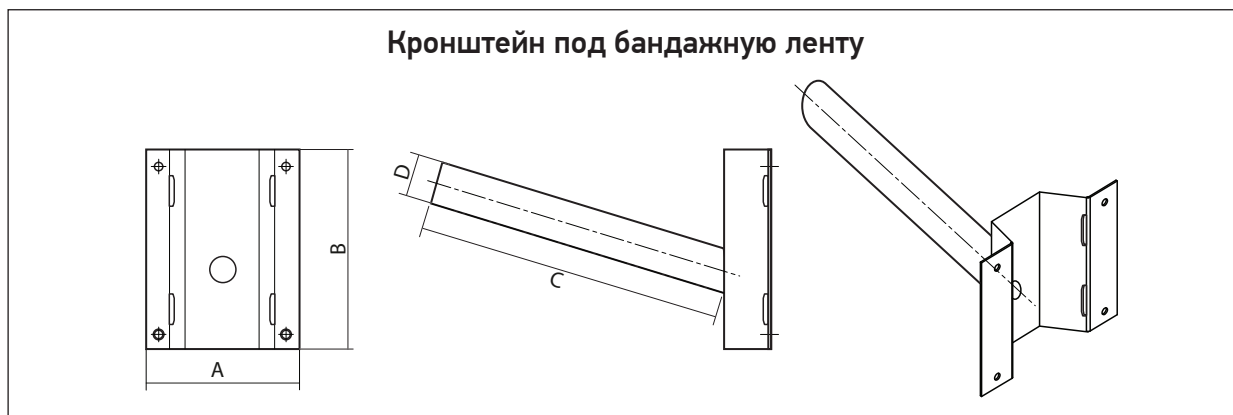

Держатели и кронштейны для уличных светильников PSL

СУПЕР
ЦЕНА

ДЕРЖАТЕЛЬ для уличного светильника

Держатель для PSL D40/D45/D60*1.5-WH

Держатель для PSL D40/D45/D60*1.5-GR

КРОНШТЕЙН ПОД БАНДАЖНУЮ ЛЕНТУ

Кронштейн под бандажную ленту для PSL D40/D45/D60*1.5-GR

Кронштейн под бандажную ленту для PSL D40/D45/D60*1.5-WH

Держатель для уличного светильника PSL на стену на стену с переменным углом наклона (0°, 15°, 30°, 45°, 60°, 75°) предназначен для крепления уличных светильников типа РКУ/ЖКУ/ДКУ к несущим поверхностям.

Кронштейн под бандажную ленту для уличного светильника PSL на столб с углом наклона 15° предназначен для установки уличных светильников типа РКУ/ЖКУ/ДКУ на опоры, столбы с помощью бандажной (монтажной) ленты или на плоские поверхности с помощью саморезов, скоб.