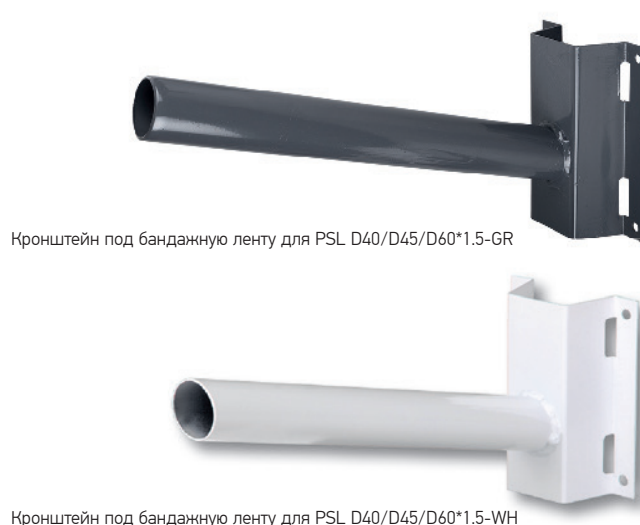

Держатели и кронштейны для уличных светильников PSL

СУПЕР
ЦЕНА

ДЕРЖАТЕЛЬ для уличного светильника

Держатель для PSL D40/D45/D60*1.5-WH

Держатель для PSL D40/D45/D60*1.5-GR

КРОНШТЕЙН ПОД БАНДАЖНУЮ ЛЕНТУ

Кронштейн под бандажную ленту для PSL D40/D45/D60*1.5-GR

Кронштейн под бандажную ленту для PSL D40/D45/D60*1.5-WH

Держатель для уличного светильника PSL на стену на стену с переменным углом наклона (0°, 15°, 30°, 45°, 60°, 75°) предназначен для крепления уличных светильников типа РКУ/ЖКУ/ДКУ к несущим поверхностям.

Кронштейн под бандажную ленту для уличного светильника PSL на столб с углом наклона 15° предназначен для установки уличных светильников типа РКУ/ЖКУ/ДКУ на опоры, столбы с помощью бандажной (монтажной) ленты или на плоские поверхности с помощью саморезов, скоб.