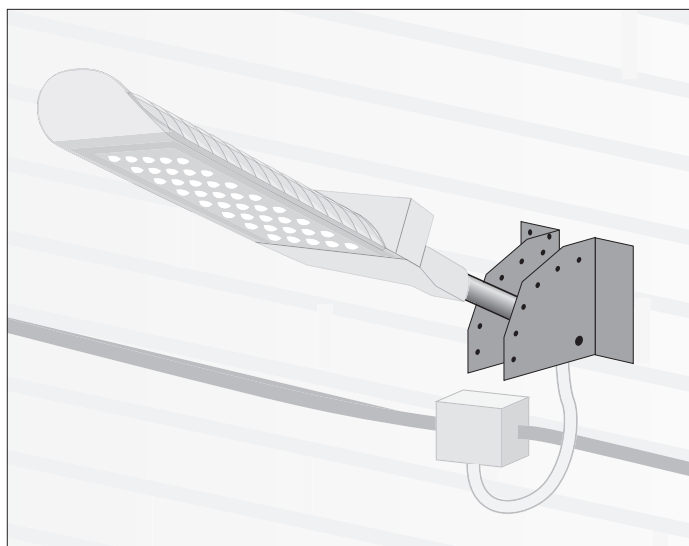

Держатели и кронштейны для уличных светильников PSL

СУПЕР
ЦЕНА

ДЕРЖАТЕЛЬ для уличного светильника

Держатель для PSL D40/D45/D60*1.5-WH

Держатель для PSL D40/D45/D60*1.5-GR

КРОНШТЕЙН ПОД БАНДАЖНУЮ ЛЕНТУ

Кронштейн под бандажную ленту для PSL D40/D45/D60*1.5-GR

Кронштейн под бандажную ленту для PSL D40/D45/D60*1.5-WH

Держатель для уличного светильника PSL на стену на стену с переменным углом наклона (0°, 15°, 30°, 45°, 60°, 75°) предназначен для крепления уличных светильников типа РКУ/ЖКУ/ДКУ к несущим поверхностям.

Кронштейн под бандажную ленту для уличного светильника PSL на столб с углом наклона 15° предназначен для установки уличных светильников типа РКУ/ЖКУ/ДКУ на опоры, столбы с помощью бандажной (монтажной) ленты или на плоские поверхности с помощью саморезов, скоб.