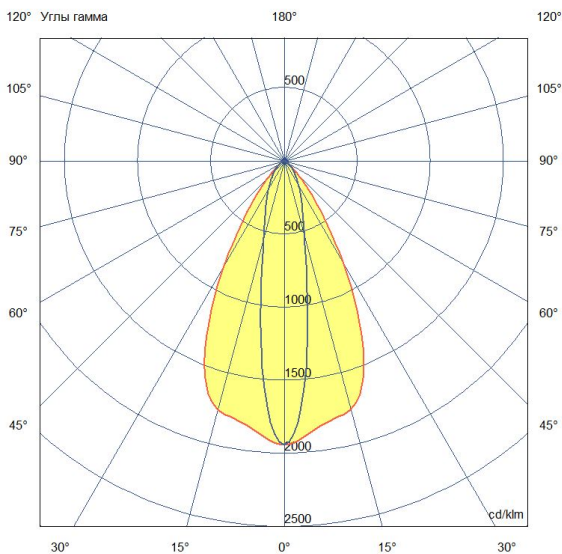

2. КСС и Габаритный чертеж

Кривая силы света

Габаритный чертеж