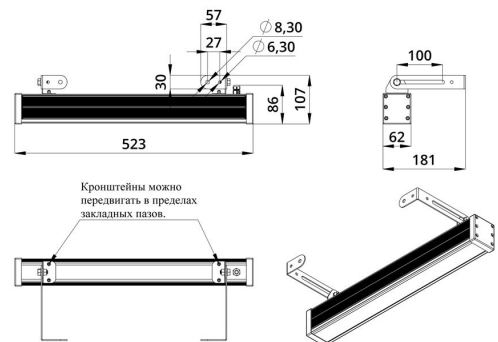

Светильники устанавливаются на кронштейн с возможностью регулировки угла наклона и удобной системой фиксации угла поворота светильника.

2. КСС и Габаритный чертеж

Кривая силы света

Габаритный чертеж

3. Основные технические данные и характеристики

Характеристики	Значение
Мощность, [Вт ±10%]:	10
Световой поток светильника, [лм ±5%]:	1 270
Световая отдача, [лм/Вт]:	127
Номинальная коррелированная цветовая температура по ГОСТ 34819-2021, [К]:	5 000
Тип кривой силы света:	осевая
Тип рассеивателя:	прозрачный
Угол излучения, [°]:	10x65
Производитель светодиодов:	Samsung
Индекс цветопередачи (CRI), не менее:	80
Род тока:	DC
Напряжение питания, [В]:	48
Класс защиты от поражения электрическим током (по ГОСТ IEC 60598-1-2017):	III
Степень защиты от пыли и влаги (по ГОСТ IEC 60598-1-2017):	IP67
Климатическое исполнение (по ГОСТ 15150-69):	УХЛ1
Температура эксплуатации, [°С]:	от -50 до +50
Срок службы светильника, не менее, [лет]:	12
Срок службы светодиодов, не менее, [ч]:	100 000
Гарантийный срок на светильник, [мес.]:	60
Материал корпуса:	Экструдированный сплав алюминия
Материал рассеивателя:	Закалённое стекло
Габаритные размеры, не более, [мм]:	1023×181×107
Тип крепления:	поворотный кронштейн
Масса, [кг]:	2,5