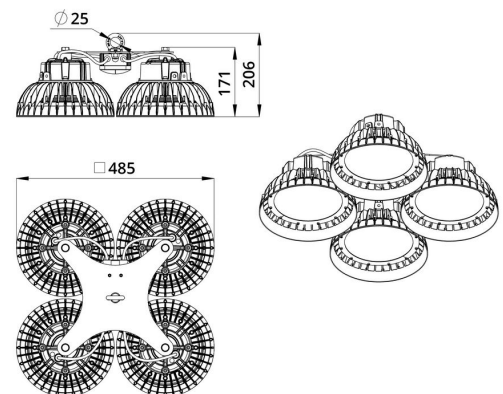

## Технические данные

Светодиодный светильник ПромЛед Профи Нео  
480 ×4 М 5000К 120°

### 2. КСС и Габаритный чертеж

Кривая силы света

Габаритный чертеж